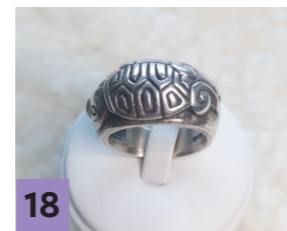

**12**  
**박쥐쌍가락지**  
은99.9%(11~22호)  
**150,000원**

13 긴나비은브로치 겸 목걸이  
은99.9%(목걸이줄 실크)  
120,000원

14 당초은브로치 겸 목걸이  
은99.9%(목걸이줄 실크)  
120,000원

15 나비은브로치 겸 브로치  
은99.9%(목걸이줄 실크)  
120,000원

16 벚꽃은 목걸이  
은99.9%(목걸이줄 순은)  
100,000원

17 자개목걸이 1  
자개, 실크  
60,000원

18 장수거북이은반지  
은99.9% / 남녀  
100,000원

19 은체인반지(남녀)  
은99.9%(11~22호)  
100,000원

20 튜립 브로치 겸 목걸이  
은99.9%(목걸이줄 실크)  
100,000원(개당)

21 빗살무늬 은목걸이  
체인(순은)  
100,000원

22 남녀 은팔찌  
은92.9% / 폭 5~6mm  
100,000원