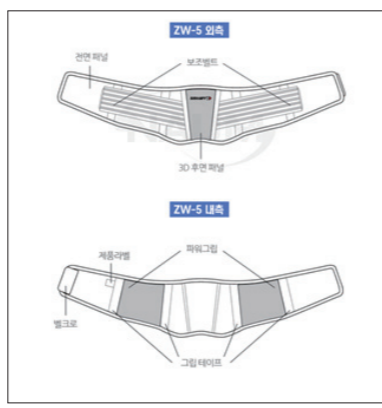

ZW-5 허리보호대

S~3L / 폴리에스테르, 나일론, 폴리우레탄, EVA
70,000원

10