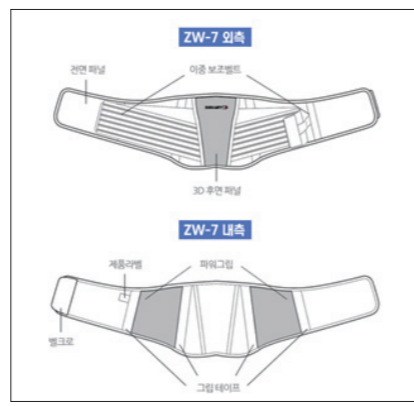

8 **EK-1 무릎 보호대**  
S~3L / 네오플랜, 라이크라, 벨크로  
33,000원

9

**ZW-5 허리보호대**

S~3L / 폴리에스테르, 나일론, 폴리우레탄, EVA  
70,000원

10

**ZW-7 허리보호대**

S~3L / 폴리에스테르, 나일론, 폴리우레탄, 엘라스토딘, EVA  
85,000원

11