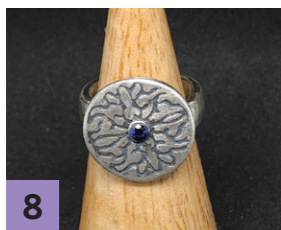

8
은반지 (당초문양 +
사파이어)
18*2*4mm, 은99.9% /
착색처리
130,000원