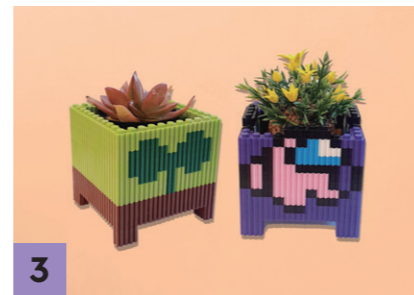

# 허브이야기

070-7787-5238

원주 | 공예 DIY

배송비 : 4,000원(10만원 이상 무료배송)

허브를 매개체로한 모든 향기로운 이야기들을 담고 있는 자활기업, 사회적기업, 여성기업입니다.

1 전통미니병풍  
완성작 40\*21\*0.5cm  
15,000원

2 우드십자수(열쇠&마스크걸이)  
완성작 30\*14\*3cm  
12,000원

3 펫플랜트 - 다육이블럭화분  
완성작 9\*9\*13cm / 디자인 랜덤  
12,000원