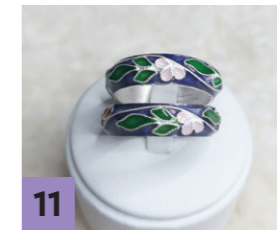

26 누비패드 겸 이불 + 발매트
이불 겸 패드 138*200, 발매트 60*100cm,
미끄럼 방지 / 민트, 분홍, 빨강(테두리
바탕색으로 제작)
110,000원

11
꽃 은쌍가락지
은99.9%(11~22호)
120,000원